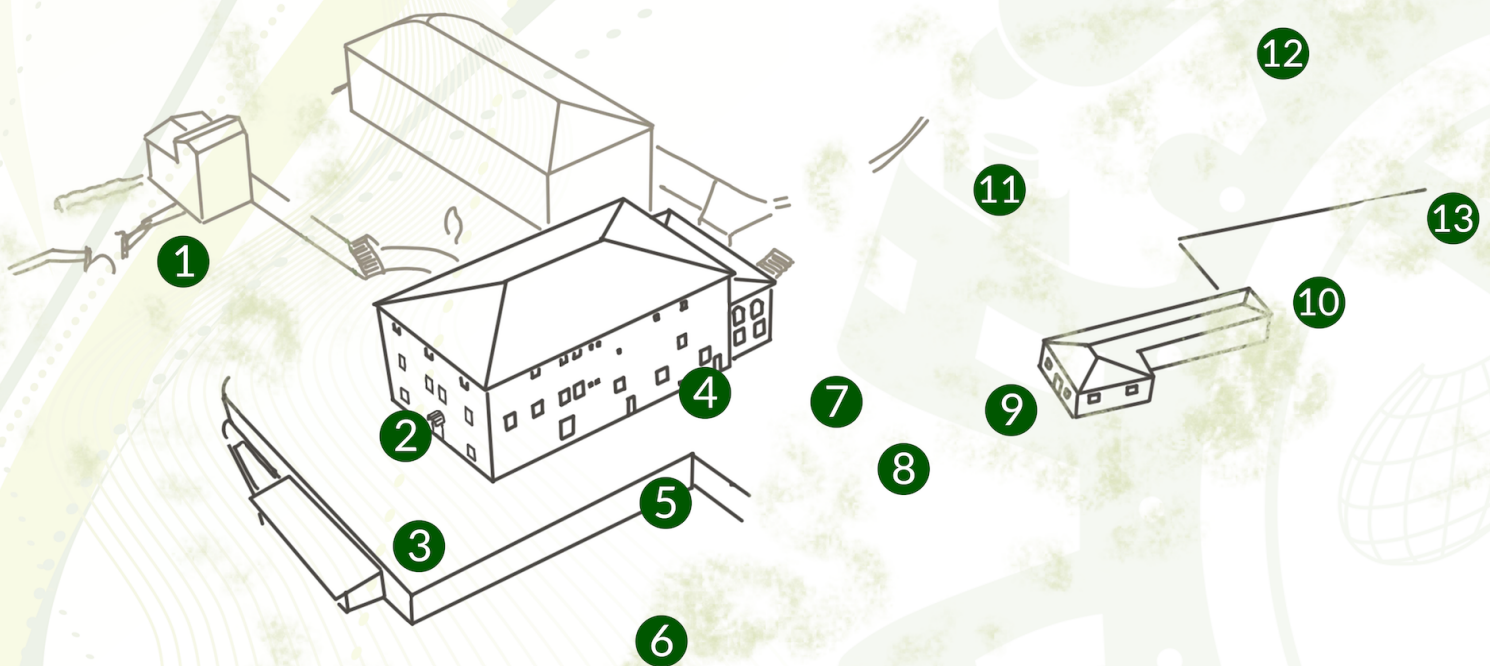

## Molt més que una activitat!

Les instal·lacions de Can Xammar acullen una sèrie de propostes per realitzar soles o en família. De 16.00h a 21.00h de dissabte a dilluns. No te'n perdis cap!